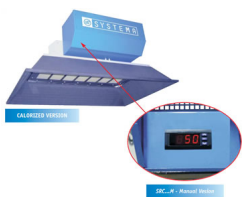

Πιο συγκεκριμένα

SCR 25 με έξοδο από 12KW ως 24KW

SCR 45 με έξοδο από 24KW ως 48KW

Τα κεραμικά κάτοπτρα της SYSTEMA, προσαρμόζουν την λειτουργία τους στις απαιτήσεις κάθε χώρου. Είναι μεταβλητής ισχύος και λειτουργούν καλύπτοντας τις θερμικές απώλειες του χώρου αυτόματα και σύμφωνα με την θερμοκρασία που επιλέγετε στο ειδικό θερμοστάτη υπέρυθρης ακτινοβολίας της εγκατάστασης